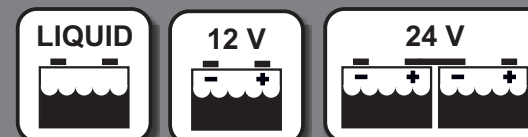

Batteries liquides :
Plomb-acide, calcium argent