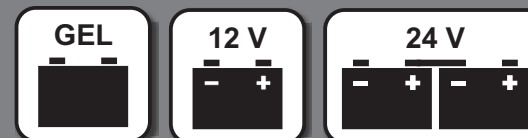

Batteries de gel :
VRLA, AGM